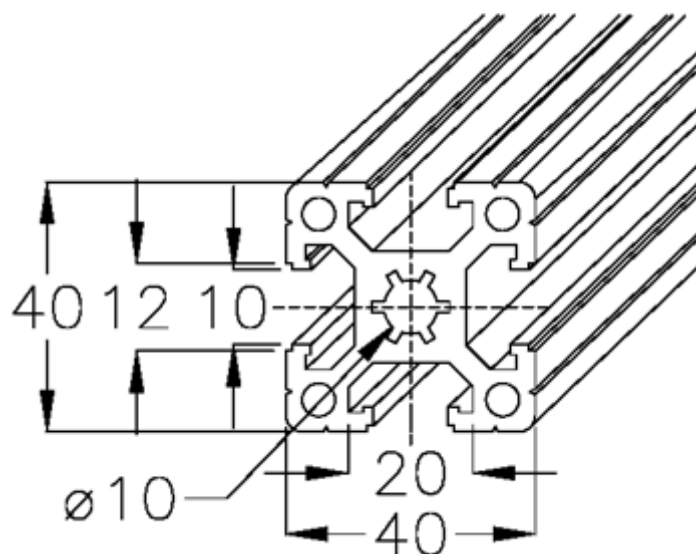

Varenummer: 05803240405600
Beskrivelse: Hepco MCS profil 40x40
0-132-4040 længde 5600mm

Mål

Længde mm = 5600
Vægt (kg) = 10.64